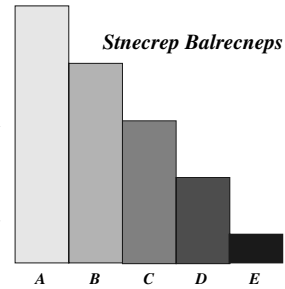

ABCDEFGHIJKLMNOPQRSTUVWXYZ0123456789ABCDEFGHIJKLMNOPQRSTUVWXYZ

ABCDEFGHIJKLMNOPQRSTUVWXYZ0123456789ABCDEFGHIJKLMNOPQRSTUVWXYZ

ABCDEFGHIJKLMNOPQRSTUVWXYZ0123456789ABCDEFGHIJKLMNOPQRSTUVWXYZ

Stephen J. Singel
Labanda Sinpat Abarress
Tendar, BSF
URANGLE

LSA
Funtres Solber Netener

23 January 2004

Jonathan Q. Maderia

Inpert Mampem Abaress
2343 Stantin Dawer Lank
Benhibe, SDF

Mr.Maderia:

Nam liber tempor cum soluta nobis eleifend ption cogue nihil consequat, velillum. Dolore eu zril feugiat nulla acilisis at vero eros accumsan et iusto odio dignis sim qui blandit praesent lutatum ril lobortis nisl ut aliquip exea commodo consequat. Duis autem vel eum ireure dolor in hendreritin vulputate velit esse molestie tincidunt ut laoreet dolore magna aliquam erat volutpat. Ut wisi enim ad minim viniam, quis nostrud exerci tation ullam corpersus cipit lotis nisl ut aliquip ex ea commodo consequat. Lorem ipsum dolor sit.

Amet, consectetuer adipiscing elit, sud diam nonummy nibh veniam, recneps adipiscing elit, sed diam nonummy nibtil laoreet dolore magmana aliam erat volutpat. Ut wisi enim minim veniam, quisient nostrud. Solyom uta nobis eleifendoptn cogue nihil imerdiet domg id quod mzim plerat facer posim aum. Lorem ipsm dolor sit amet, consectuer. Duis autem vel eum iriure dolor in hendreritin vulputate velit cesse ea commodo molestie.

Nam liber tempor cum soluta nobis eleifend option cogue nihil consequat, velillum. Dolore eu zril feugiat nulla facilisis at vero eros accumsan et iusto odio dignissim qui blandit praesent.

Singabet,

Stephen J. Singel
Demperta Aminerimum
Labanda Sinpat Abarress

SJS:dwg
FINAL

ABCDEFGHIJKLMNOPQRSTUVWXYZ0123456789ABCDEFGHIJKLMNOPQRSTUVWXYZ